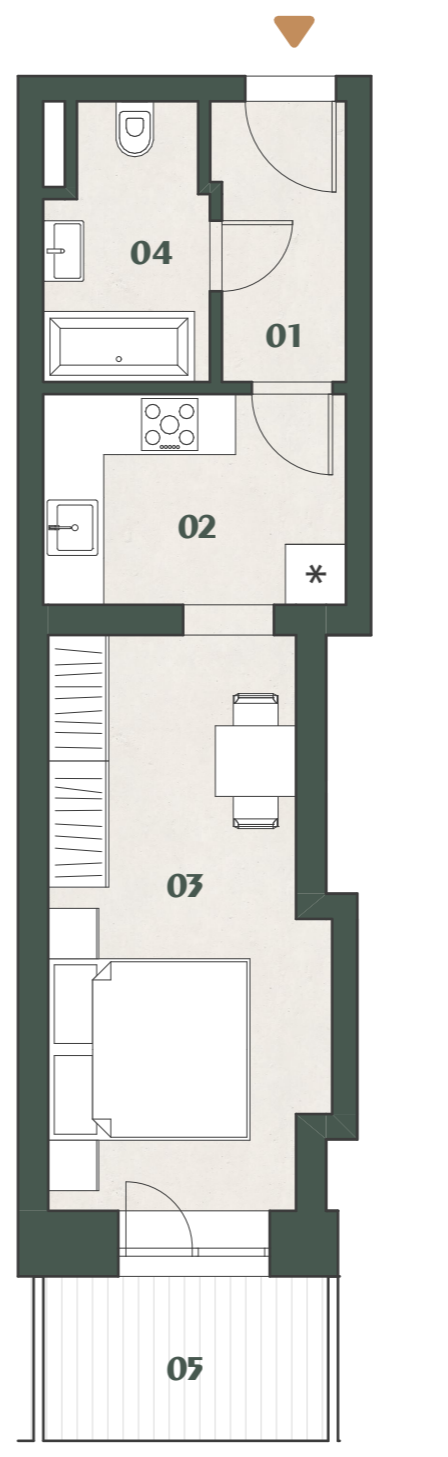

POZICE V RÁMCI BUDOVOY

ZÁPADNÍ POHLED

JIŽNÍ POHLED

POZICE
V RÁMCI
PODLAŽÍ

1m 5m

REZIDENCEOTVOVICE.CZ

REZIDENCE OTVOVICE

REZIDENCEOTVOVICE.CZ

1+1 **A.25** 30,4 m²

01	Zádvěří	3,73 m ²
02	Kuchyň	7,46 m ²
03	Pokoj	13,63 m ²
04	Koupelna	4,29 m ²

Podlahová plocha 30,4 m²

05	Terasa	3,5 m ²
----	--------	--------------------

STANDARDY

Obklady v koupelně ve více variantách (oranžová, krémová, hnědá). Dlažba na chodbě a pod kuchyňskou linkou v krémové barvě. Kuchyňská linka z lamina, s dřevodekorem v barvě olše nebo smrk. Sklokeramická varná deska se dvěma plotýnkami, odsavač par napojený na odvětrání, nerezový dřez s baterií. V koupelnách většinou vana, výjimečně sprchový kout, otopný žebřík, WC kombi v koupelně. Protipožární čidlo. Domácí telefon na vstup do domu.

REZIDENCE OTVOVICE

REZIDENCEOTVOVICE.CZ

1+1

A.25

30,4 m²

01	Zádvěří	3,73 m ²
02	Kuchyň	7,46 m ²
03	Pokoj	13,63 m ²
04	Koupelna	4,29 m ²
Podlahová plocha		30,4 m ²
05	Terasa	3,5 m ²

STANDARDY

Obklady v koupelně ve více variantách (oranžová, krémová, hnědá). Dlažba na chodbě a pod kuchyňskou linkou v krémové barvě. Kuchyňská linka z lamina, s dřevodekorem v barvě olše nebo smrk. Sklokeramická varná deska se dvěma plotýnkami, odsavač par napojený na odvětrání, nerezový dřez s baterií. V koupelnách většinou vana, výjimečně sprchový kout, otopný žebřík, WC kombi v koupelně. Protipožární čidlo. Domácí telefon na vstup do domu.