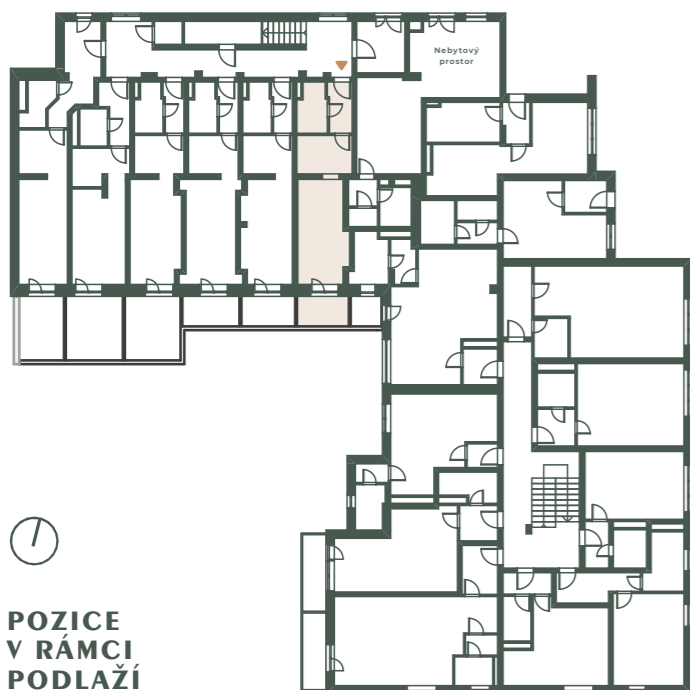

POZICE V RÁMCI BUDOVOY

ZÁPADNÍ POHLED

JIŽNÍ POHLED

POZICE
V RÁMCI
PODLAŽÍ

1m 5m

REZIDENCEOTVOVICE.CZ

REZIDENCE OTVOVICE

REZIDENCEOTVOVICE.CZ

1+1 **A.25** 30,4 m²

01	Zádvěří	3,73 m ²
02	Kuchyň	7,46 m ²
03	Pokoj	13,63 m ²
04	Koupelna	4,29 m ²

Podlahová plocha 30,4 m²

05	Terasa	3,5 m ²
----	--------	--------------------

STANDARDY

Obklady v koupelně ve více variantách (oranžová, krémová, hnědá). Dlažba na chodbě a pod kuchyňskou linkou v krémové barvě. Kuchyňská linka z lamina, s dřevodekorem v barvě olše nebo smrk. Sklokeramická varná deska se dvěma plotýnkami, odsavač par napojený na odvětrání, nerezový dřez s baterií. V koupelnách většinou vana, výjimečně sprchový kout, otopný žebřík, WC kombi v koupelně. Protipožární čidlo. Domácí telefon na vstup do domu.

REZIDENCE OTVOVICE

REZIDENCEOTVOVICE.CZ

1+1

A.25

30,4 m²

01	Zádvěří	3,73 m ²
02	Kuchyň	7,46 m ²
03	Pokoj	13,63 m ²
04	Koupelna	4,29 m ²
Podlahová plocha		30,4 m ²
05	Terasa	3,5 m ²

STANDARDY

Obklady v koupelně ve více variantách (oranžová, krémová, hnědá). Dlažba na chodbě a pod kuchyňskou linkou v krémové barvě. Kuchyňská linka z lamina, s dřevodekorem v barvě olše nebo smrk. Sklokeramická varná deska se dvěma plotýnkami, odsavač par napojený na odvětrání, nerezový dřez s baterií. V koupelnách většinou vana, výjimečně sprchový kout, otopný žebřík, WC kombi v koupelně. Protipožární čidlo. Domácí telefon na vstup do domu.