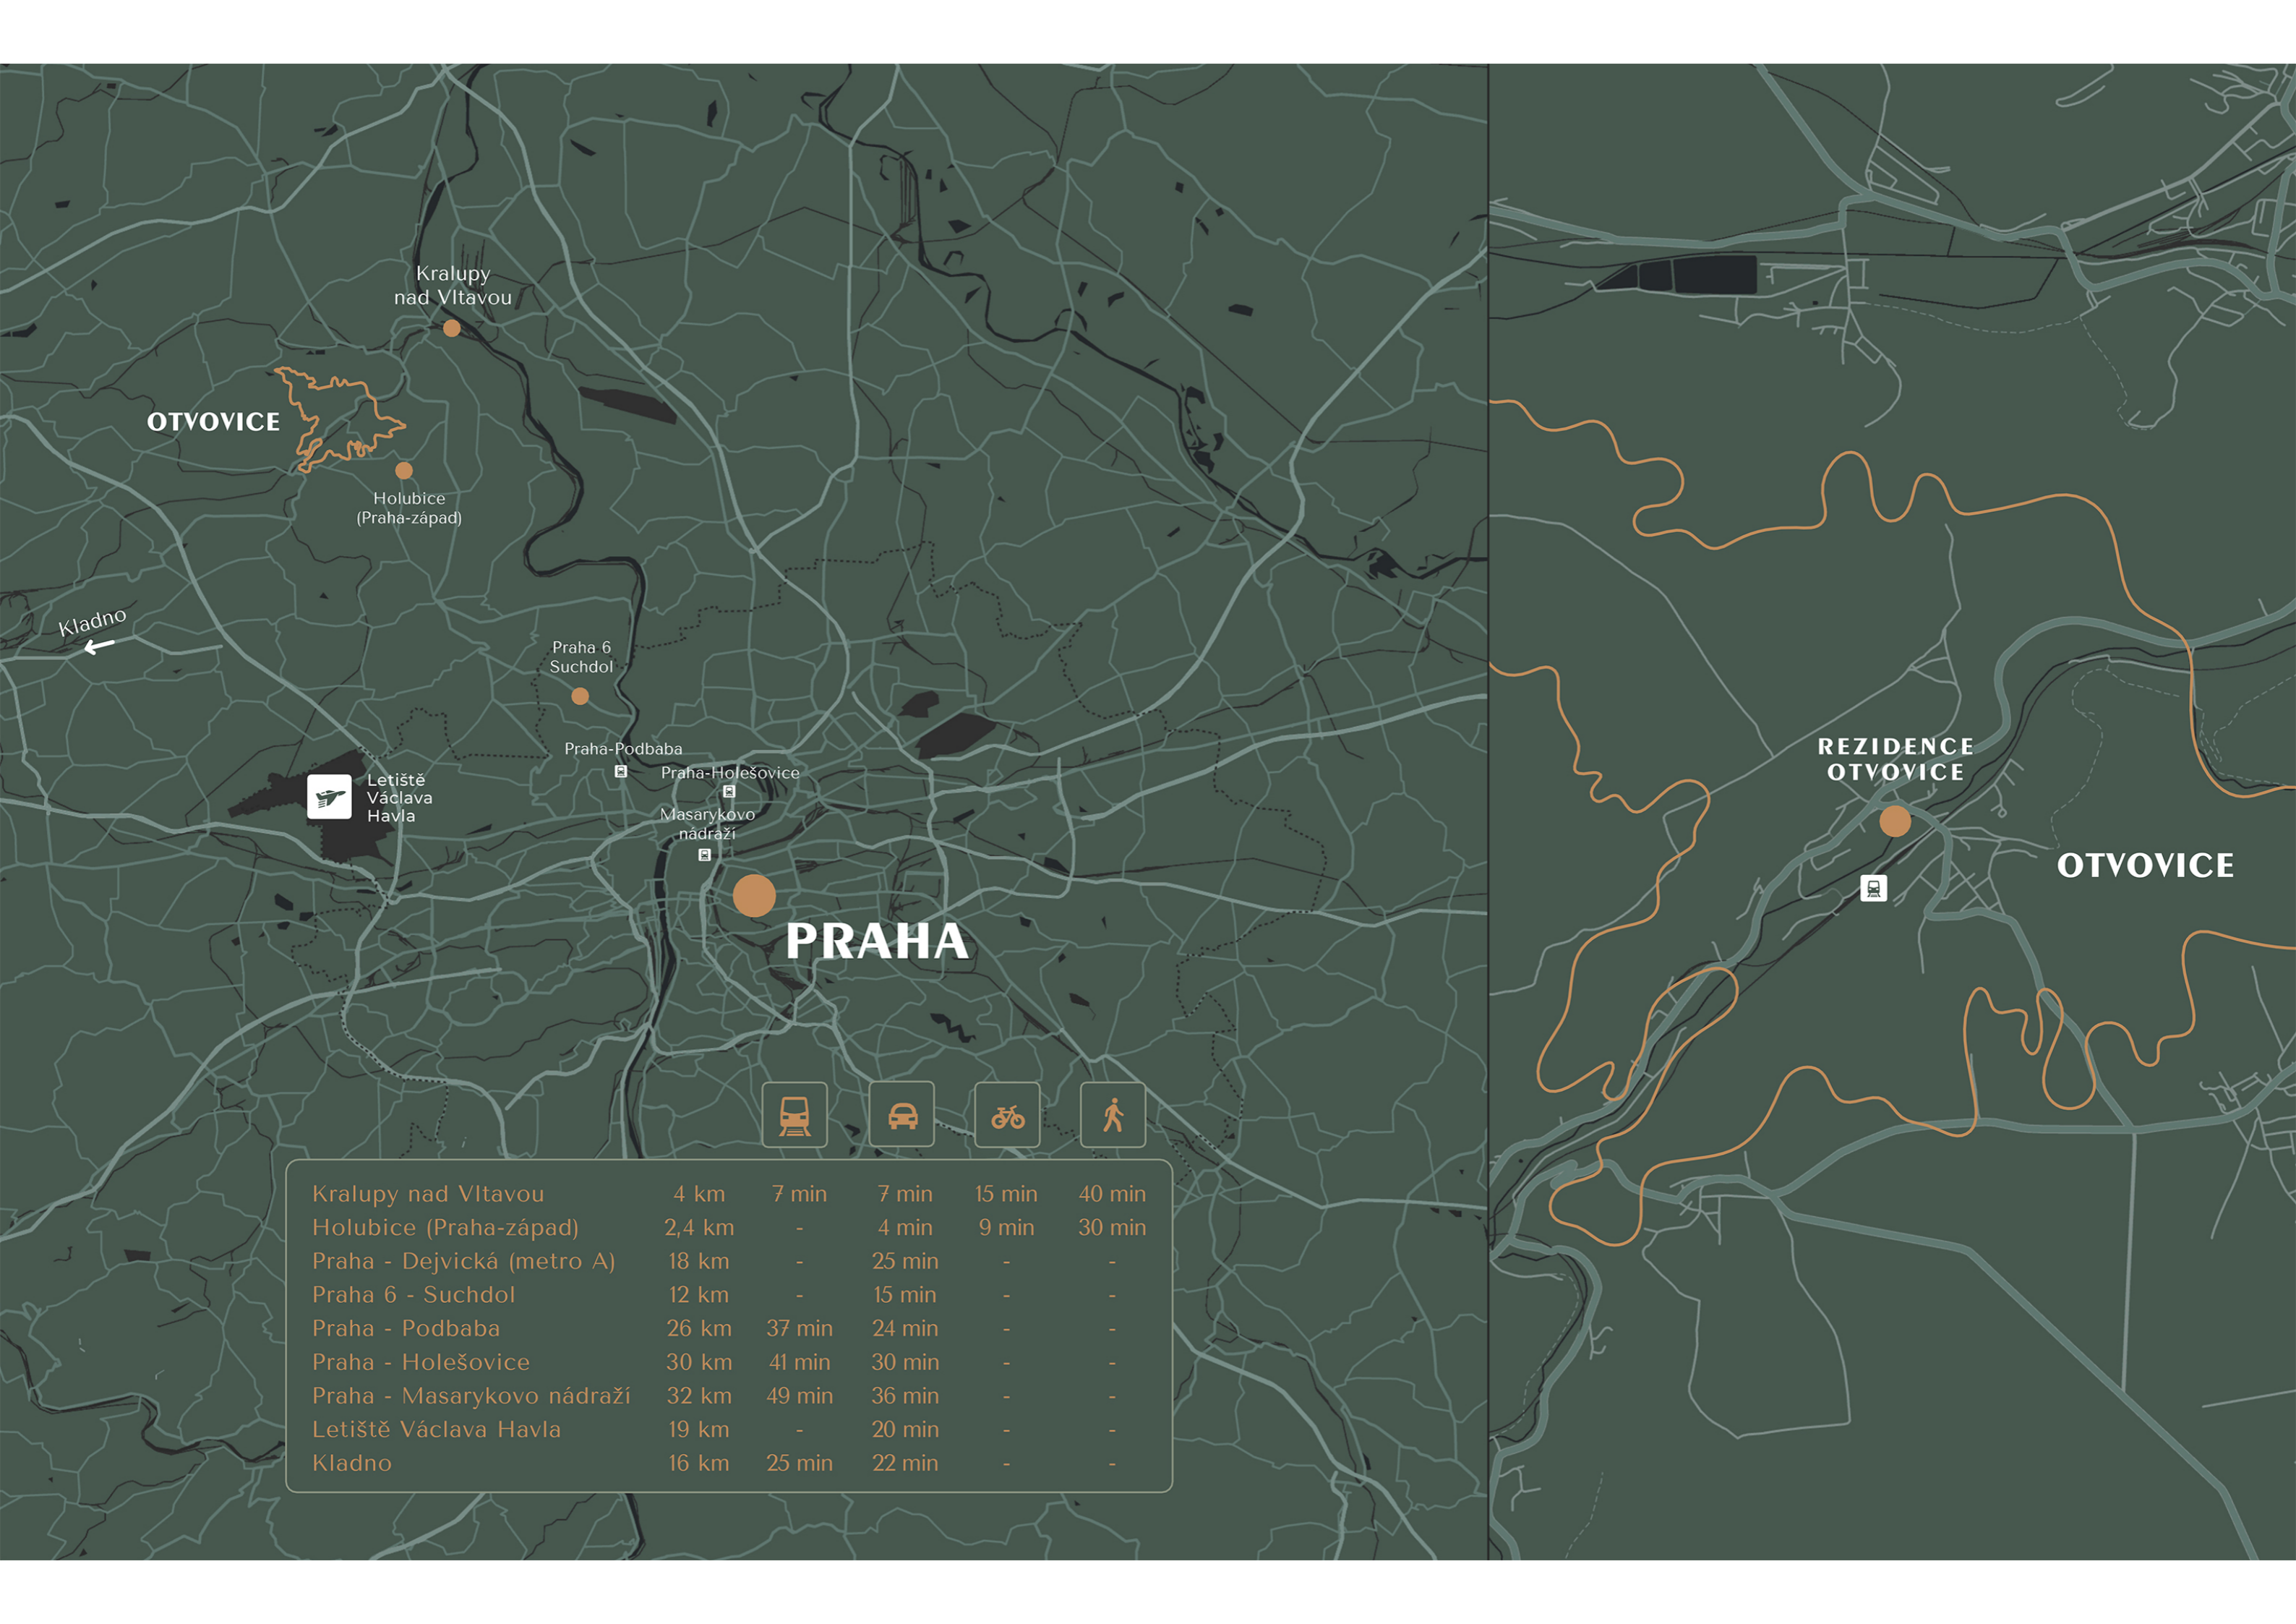

OTVOVICE

Kralupy nad Vltavou

Holubice (Praha-západ)

Praha 6 Suchdol

Praha-Podbaba

Praha-Holešovice

Masarykovo nádraží

PRAHA

Letiště Václava Havla

Kladno

REZIDENCE OTVOVICE

OTVOVICE

Kralupy nad Vltavou	4 km	7 min	7 min	15 min	40 min
Holubice (Praha-západ)	2,4 km	-	4 min	9 min	30 min
Praha - Dejvická (metro A)	18 km	-	25 min	-	-
Praha 6 - Suchdol	12 km	-	15 min	-	-
Praha - Podbaba	26 km	37 min	24 min	-	-
Praha - Holešovice	30 km	41 min	30 min	-	-
Praha - Masarykovo nádraží	32 km	49 min	36 min	-	-
Letiště Václava Havla	19 km	-	20 min	-	-
Kladno	16 km	25 min	22 min	-	-