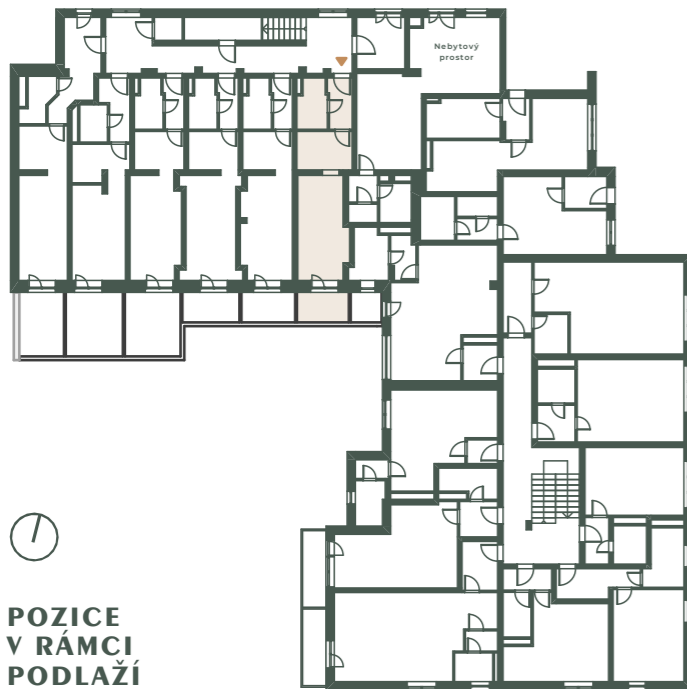

POZICE
V RÁMCI
PODLAŽÍ