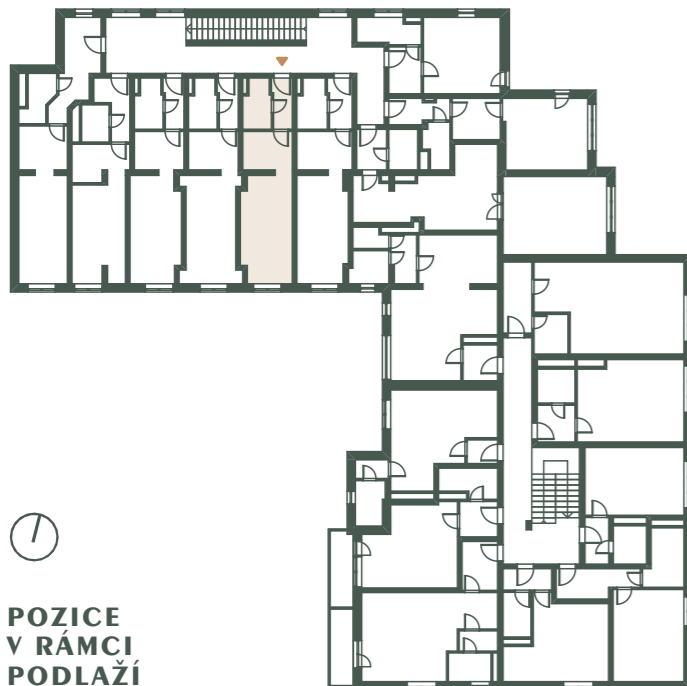

POZICE V RÁMCI BUDOVI

ZÁPADNÍ POHLED

JIŽNÍ POHLED

POZICE  
V RÁMCI  
PODLAŽÍ

1m 5m

REZIDENCEOTVOVICE.CZ

## REZIDENCE OTVOVICE

REZIDENCEOTVOVICE.CZ

1+1

A.35

29,3 m<sup>2</sup>

01	Zádvěří	3,09 m <sup>2</sup>
02	Koupelna	3,44 m <sup>2</sup>
03	Kuchyň	7,65 m <sup>2</sup>
04	Pokoj	13,88 m <sup>2</sup>

Podlahová plocha 29,3 m<sup>2</sup>