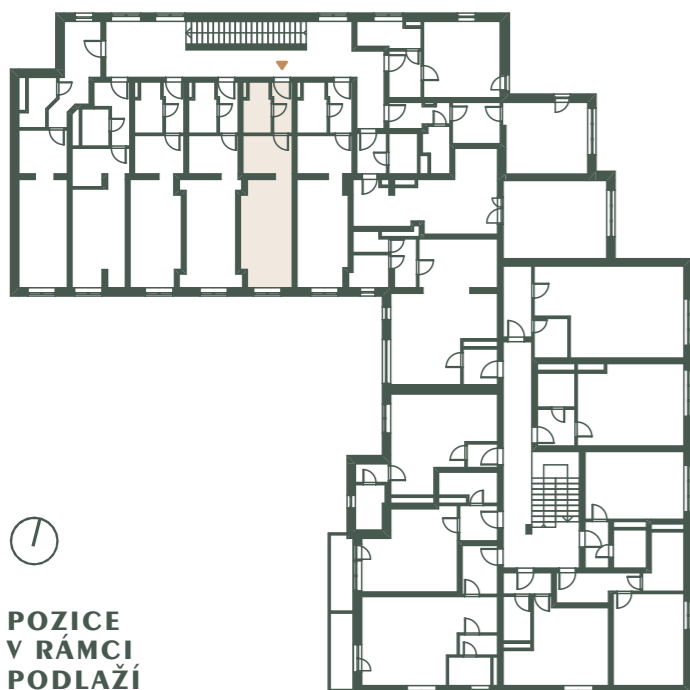

POZICE
V RÁMCI
PODLAŽÍ