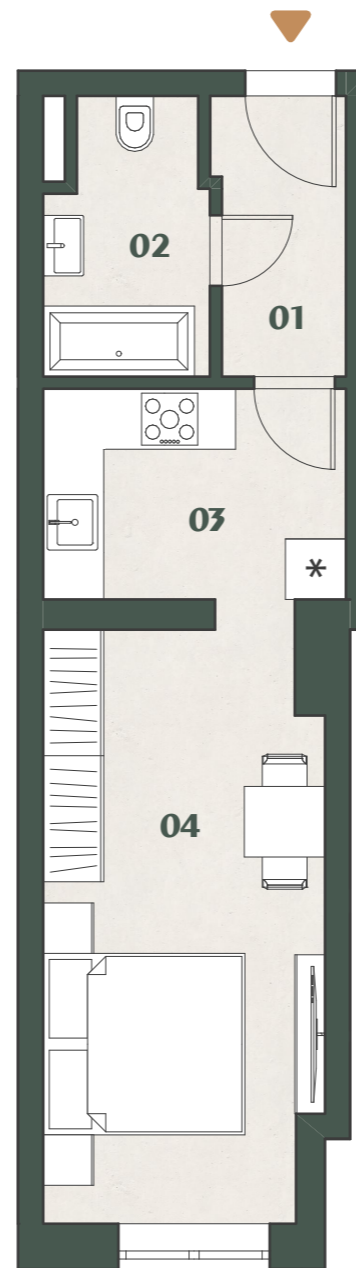

POZICE V RÁMCI BUDOVI

ZÁPADNÍ POHLED

JIŽNÍ POHLED

POZICE  
V RÁMCI  
PODLAŽÍ

1m 5m

REZIDENCEOTVOVICE.CZ

## REZIDENCE OTVOVICE

REZIDENCEOTVOVICE.CZ

1+1

A.35

29,3 m<sup>2</sup>

01	Zádvěří	3,09 m <sup>2</sup>
02	Koupelna	3,44 m <sup>2</sup>
03	Kuchyň	7,65 m <sup>2</sup>
04	Pokoj	13,88 m <sup>2</sup>

Podlahová plocha 29,3 m<sup>2</sup>

### STANDARDY

Obklady v koupelně ve více variantách (oranžová, krémová, hnědá). Dlažba na chodbě a pod kuchyňskou linkou v krémové barvě. Kuchyňská linka z lamina, s dřevodekorem v barvě olše nebo smrk. Sklokeramická varná deska se dvěma plotýnkami, odsavač par napojený na odvětrání, nerezový dřez s baterií. V koupelnách většinou vana, výjimečně sprchový kout, otopný žebřík, WC kombi v koupelně. Protipožární čidlo. Domácí telefon na vstup do domu.