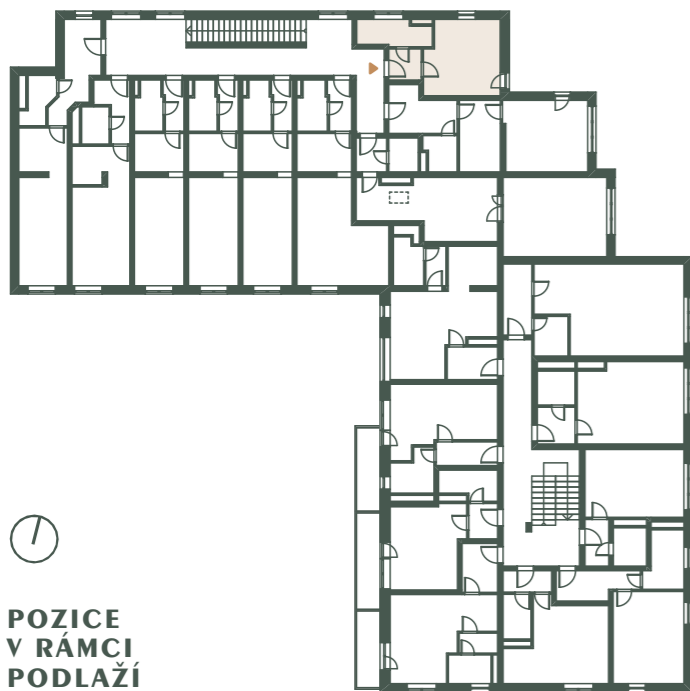

POZICE V RÁMCI BUDOVOY

VÝCHODNÍ POHLED

JIŽNÍ POHLED

POZICE
V RÁMCI
PODLAŽÍ

1m 5m

REZIDENCEOTVOVICE.CZ

REZIDENCE OTVOVICE

REZIDENCEOTVOVICE.CZ

1 + kk **A.46** 25,2 m²

01	Zádveří	2,43 m ²
02	Koupelna	5,09 m ²
03	Obytná kuchyň	16,96 m ²

Podlahová plocha 25,2 m²

STANDARDY

Obklady v koupelně ve více variantách (oranžová, krémová, hnědá). Dlažba na chodbě a pod kuchyňskou linkou v krémové barvě. Kuchyňská linka z lamina, s dřevodekorem v barvě olše nebo smrk. Sklokeramická varná deska se dvěma plotýnkami, odsavač par napojený na odvětrání, nerezový dřez s baterií. V koupelnách většinou vana, výjimečně sprchový kout, otopný žebřík, WC kombi v koupelně. Protipožární čidlo. Domácí telefon na vstup do domu.