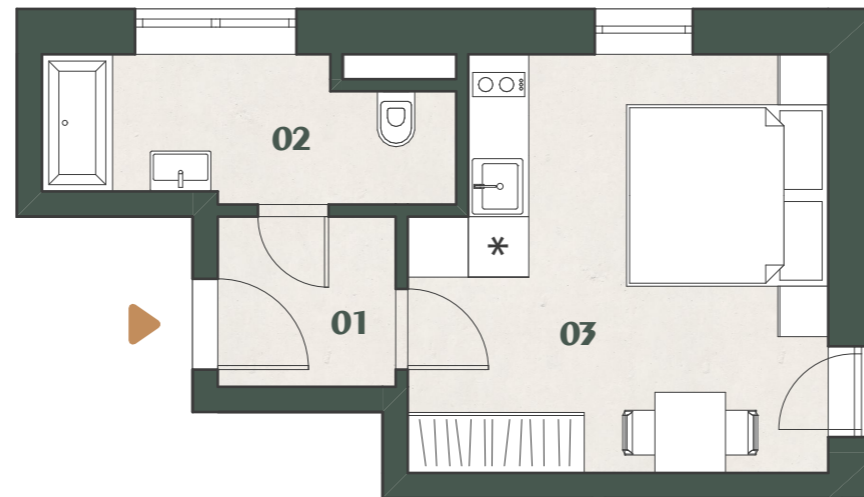

POZICE V RÁMCI BUDOVOY

VÝCHODNÍ POHLED

JIŽNÍ POHLED

POZICE
V RÁMCI
PODLAŽÍ

1m 5m

REZIDENCEOTVOVICE.CZ

REZIDENCE OTVOVICE

REZIDENCEOTVOVICE.CZ

1 + kk **A.46** 25,2 m²

01	Zádveří	2,43 m ²
02	Koupelna	5,09 m ²
03	Obytná kuchyň	16,96 m ²

Podlahová plocha 25,2 m²

STANDARDY

Obklady v koupelně ve více variantách (oranžová, krémová, hnědá). Dlažba na chodbě a pod kuchyňskou linkou v krémové barvě. Kuchyňská linka z lamina, s dřevodekorem v barvě olše nebo smrk. Sklokeramická varná deska se dvěma plotýnkami, odsavač par napojený na odvětrání, nerezový dřez s baterií. V koupelnách většinou vana, výjimečně sprchový kout, otopný žebřík, WC kombi v koupelně. Protipožární čidlo. Domácí telefon na vstup do domu.