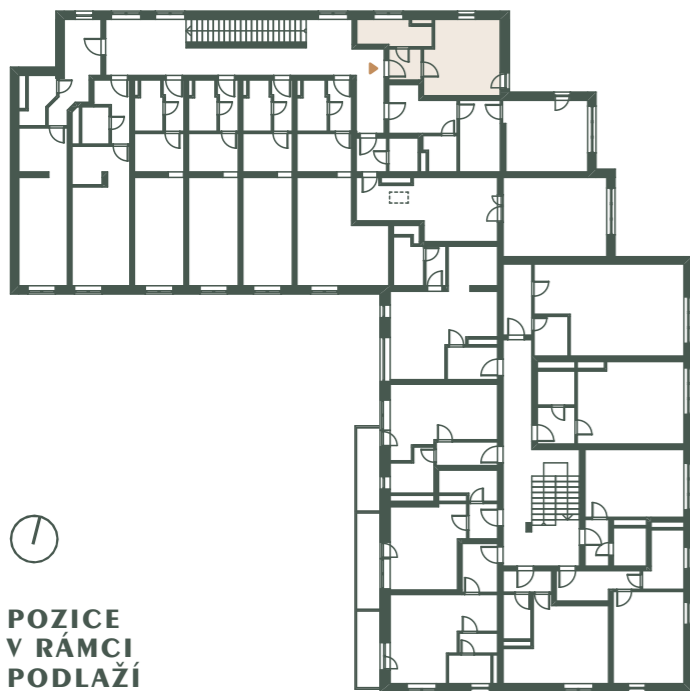

REZIDENCE OTVOVICE

REZIDENCEOTVOVICE.CZ

1 + kk

A.46

25,2 m²

01	Zádveří	2,43 m²
02	Koupelna	5,09 m²
03	Obytná kuchyň	16,96 m²

Podlahová plocha	25,2 m²

STANDARDY

Obklady v koupelně ve více variantách (oranžová, krémová, hnědá). Dlažba na chodbě a pod kuchyňskou linkou v krémové barvě. Kuchyňská linka z lamina, s dřevodekorem v barvě olše nebo smrk. Sklokeramická varná deska se dvěma plotýnkami, odsavač par napojený na odvětrání, nerezový dřez s baterií. V koupelnách většinou vana, výjimečně sprchový kout, otopný žebřík, WC kombi v koupelně. Protipožární čidlo. Domácí telefon na vstup do domu.

PRODEJCE

INVESTOR A DEVELOPER

HOME
REAL
ESTATE

Anglický
Resort

REZIDENCEOTVOVICE.CZ