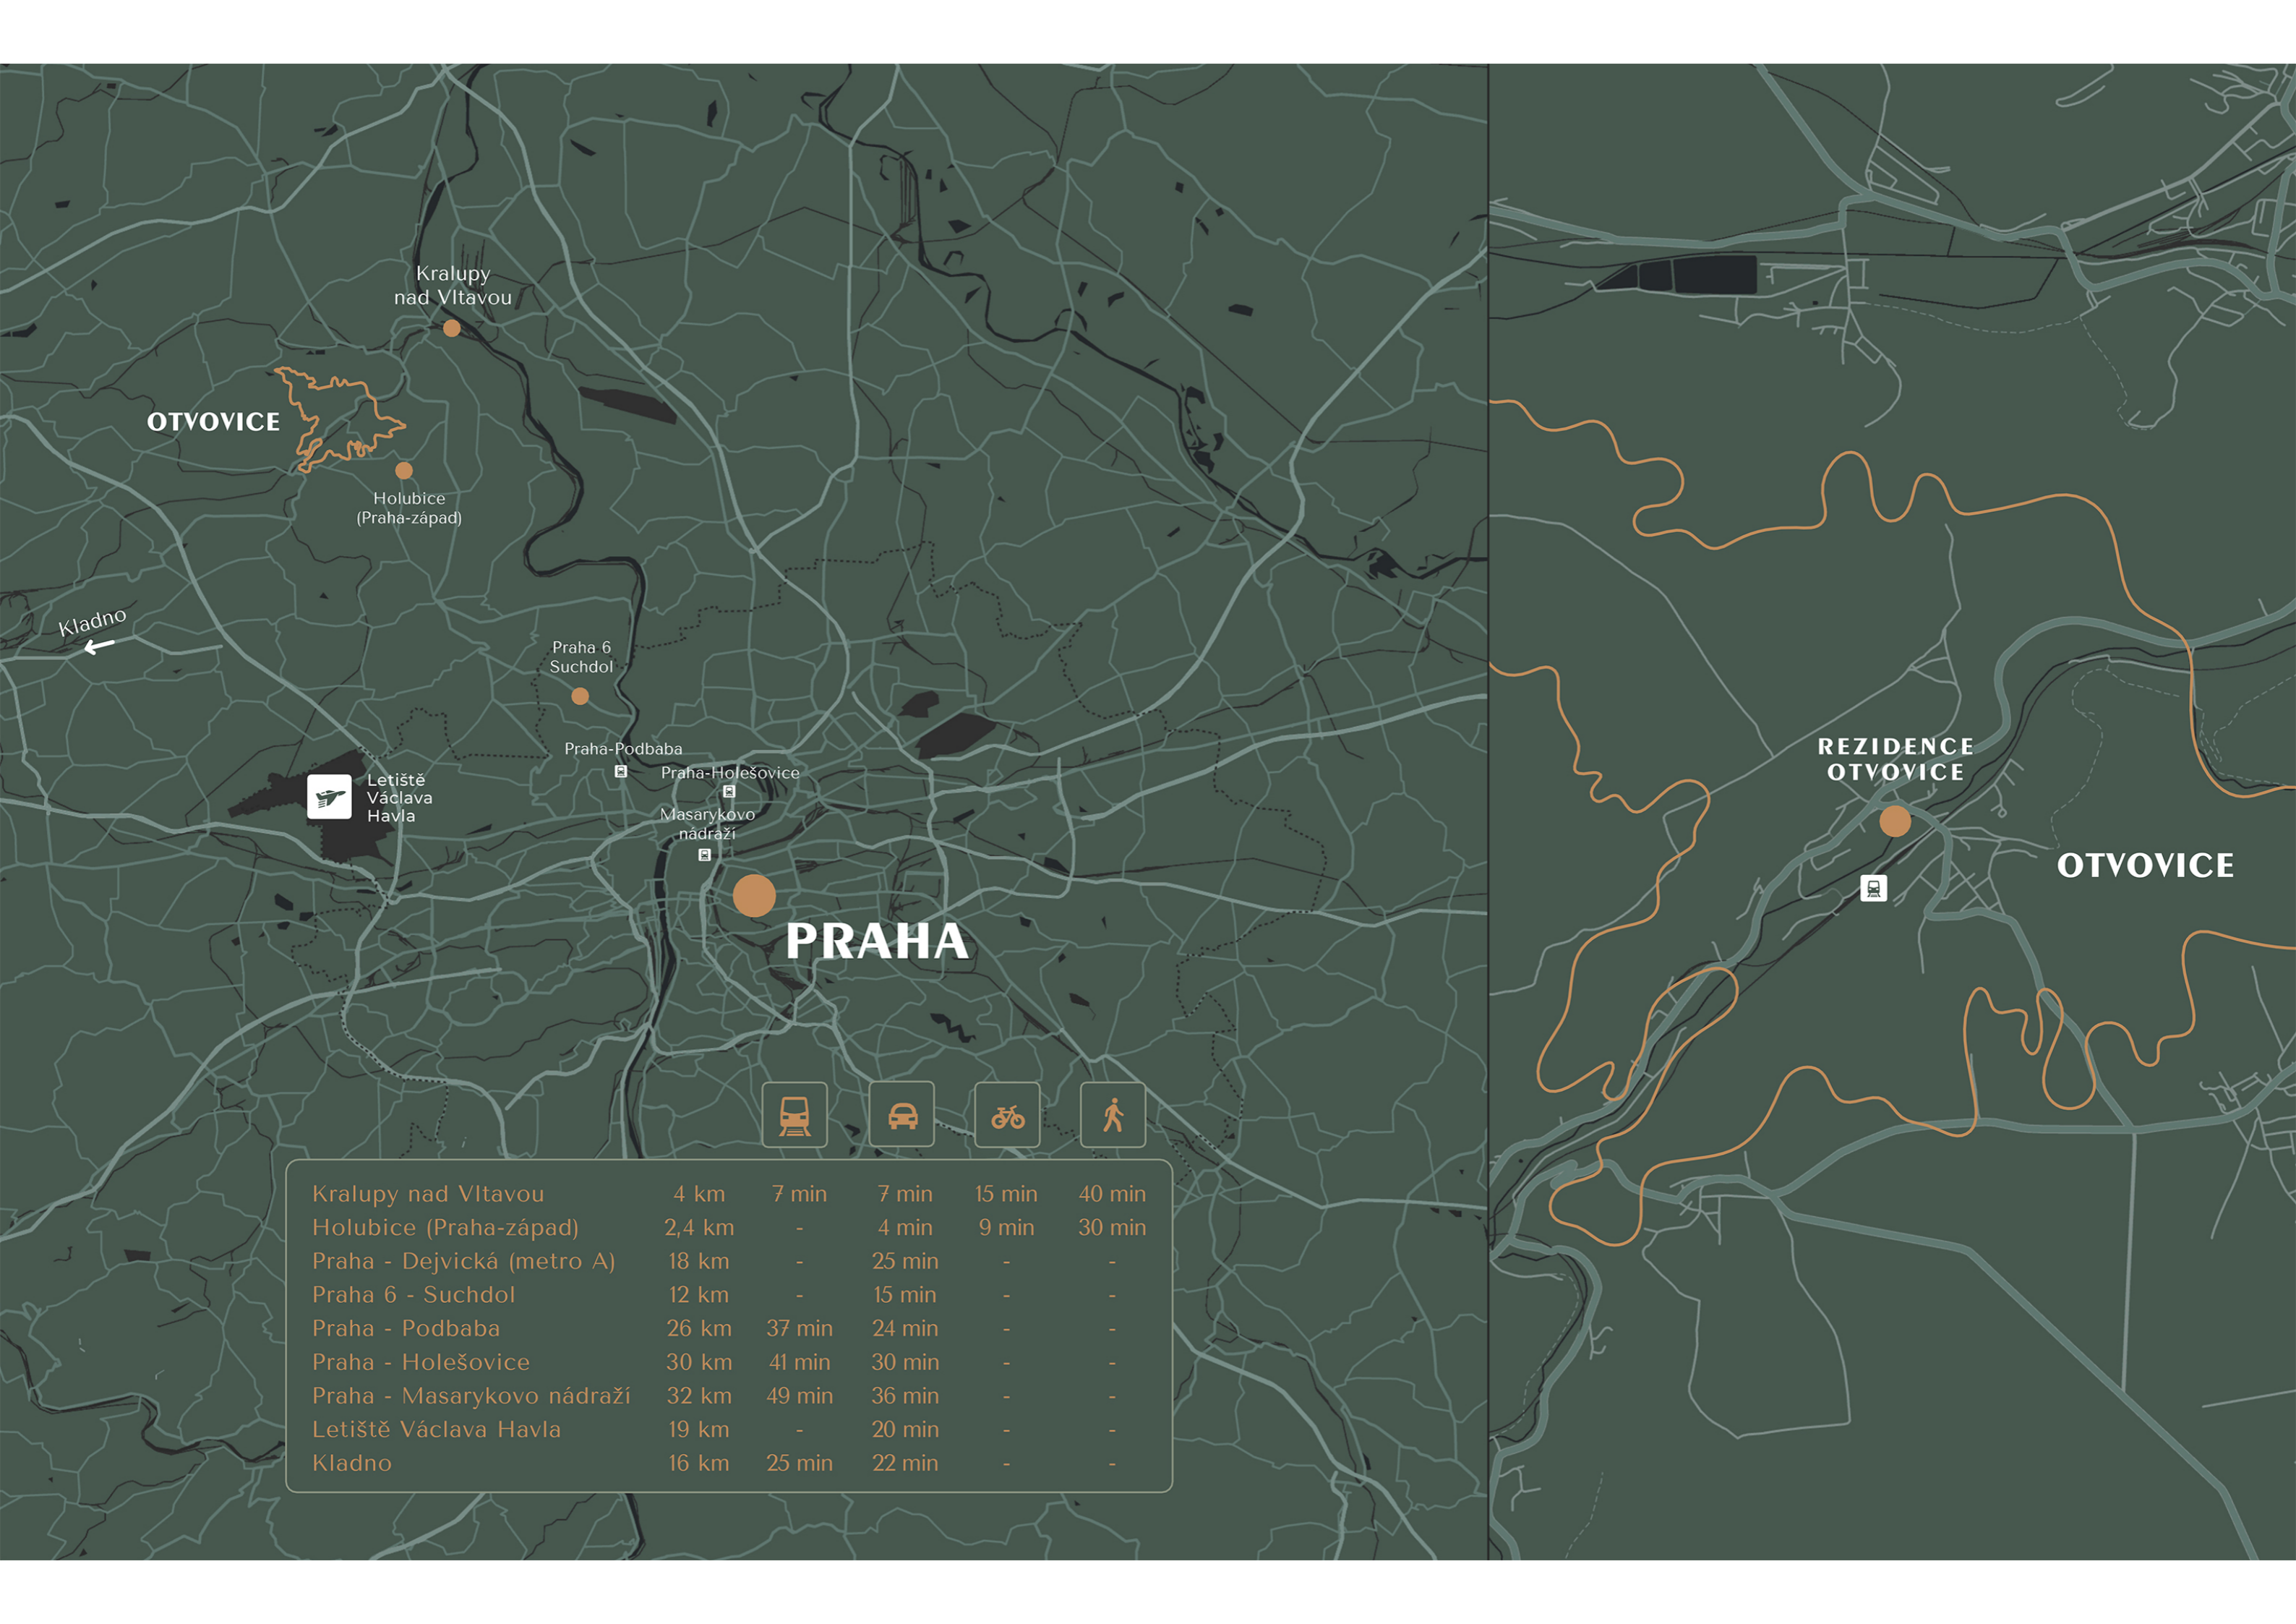

OTVOVICE

Kralupy nad Vltavou

Holubice (Praha-západ)

Praha 6 Suchdol

Praha-Podbaba

Praha-Holešovice

Masarykovo nádraží

Letiště Václava Havla

Kladno

PRAHA

REZIDENCE OTVOVICE

OTVOVICE

Kralupy nad Vltavou	4 km	7 min	7 min	15 min	40 min
Holubice (Praha-západ)	2,4 km	-	4 min	9 min	30 min
Praha - Dejvická (metro A)	18 km	-	25 min	-	-
Praha 6 - Suchdol	12 km	-	15 min	-	-
Praha - Podbaba	26 km	37 min	24 min	-	-
Praha - Holešovice	30 km	41 min	30 min	-	-
Praha - Masarykovo nádraží	32 km	49 min	36 min	-	-
Letiště Václava Havla	19 km	-	20 min	-	-
Kladno	16 km	25 min	22 min	-	-