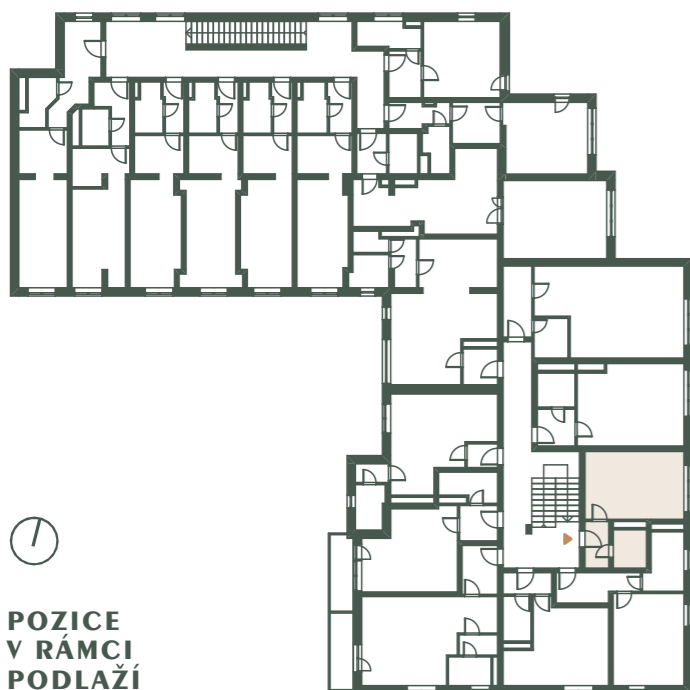

POZICE V RÁMCI BUDOVIY

VÝCHODNÍ POHLED

JIŽNÍ POHLED

POZICE
V RÁMCI
PODLAŽÍ

REZIDENCE OTVOVICE

REZIDENCEOTVOVICE.CZ

1 + kk

F.20

28,3 m²

01	Zádvěří	3,37 m ²
02	Obytná kuchyň	19,73 m ²
03	Koupelna	3,88 m ²

Podlahová plocha 28,3 m²

1m

5m

STANDARDY

Obklady v koupelně ve více variantách (oranžová, krémová, hnědá). Dlažba na chodbě a pod kuchyňskou linkou v krémové barvě. Kuchyňská linka z lamina, s dřevodekorem v barvě olše nebo smrk. Sklokeramická varná deska se dvěma plotýnkami, odsavač par napojený na odvětrání, nerezový dřez s baterií. V koupelnách většinou vana, výjimečně sprchový kout, otopný žebřík, WC kombi v koupelně. Protipožární čidlo. Domácí telefon na vstup do domu.