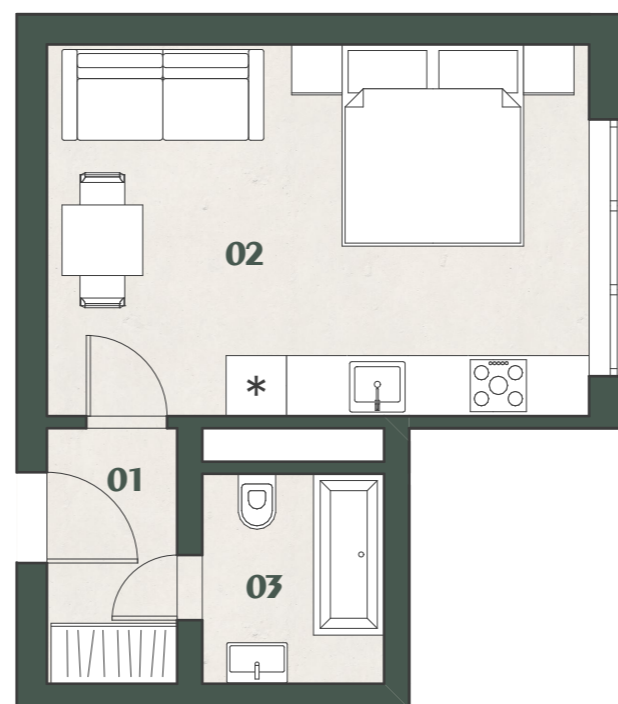

POZICE V RÁMCI BUDOVIY

VÝCHODNÍ POHLED

JIŽNÍ POHLED

POZICE
V RÁMCI
PODLAŽÍ

REZIDENCE OTVOVICE

REZIDENCEOTVOVICE.CZ

1 + kk

F.20

28,3 m²

01	Zádvěří	3,37 m ²
02	Obytná kuchyň	19,73 m ²
03	Koupelna	3,88 m ²

Podlahová plocha 28,3 m²

1m

5m

STANDARDY

Obklady v koupelně ve více variantách (oranžová, krémová, hnědá). Dlažba na chodbě a pod kuchyňskou linkou v krémové barvě. Kuchyňská linka z lamina, s dřevodekorem v barvě olše nebo smrk. Sklokeramická varná deska se dvěma plotýnkami, odsavač par napojený na odvětrání, nerezový dřez s baterií. V koupelnách většinou vana, výjimečně sprchový kout, otopný žebřík, WC kombi v koupelně. Protipožární čidlo. Domácí telefon na vstup do domu.

POZICE
V RÁMCI
PODLAŽÍ

REZIDENCE OTVOVICE

REZIDENCEOTVOVICE.CZ

1 + kk

F.20

28,3 m²

01	Zádvěří	3,37 m ²
02	Obytná kuchyň	19,73 m ²
03	Koupelna	3,88 m ²

Podlahová plocha	28,3 m ²
------------------	---------------------