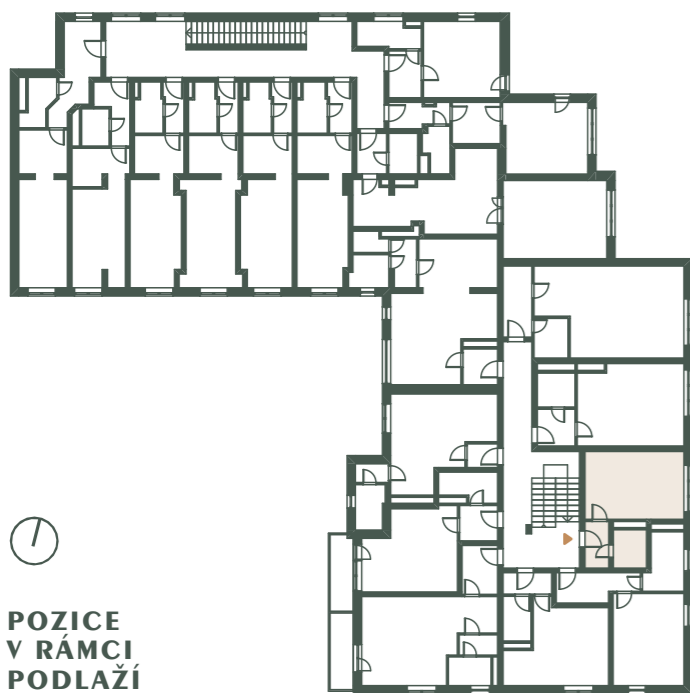

28,3 m²

01	Zádvěří	3,37 m ²
02	Obytná kuchyň	19,73 m ²
03	Koupelna	3,88 m ²

Podlahová plocha 28,3 m²

1m

5m

STANDARDY

Obklady v koupelně ve více variantách (oranžová, krémová, hnědá). Dlažba na chodbě a pod kuchyňskou linkou v krémové barvě. Kuchyňská linka z lamina, s dřevodekorem v barvě olše nebo smrk. Sklokeramická varná deska se dvěma plotýnkami, odsavač par napojený na odvětrání, nerezový dřez s baterií. V koupelnách většinou vana, výjimečně sprchový kout, otopný žebřík, WC kombi v koupelně. Protipožární čidlo. Domácí telefon na vstup do domu.

POZICE
V RÁMCI
PODLAŽÍ

REZIDENCE OTVOVICE

REZIDENCEOTVOVICE.CZ

1 + kk

F.20

28,3 m²

01	Zádvěří	3,37 m ²
02	Obytná kuchyň	19,73 m ²
03	Koupelna	3,88 m ²

Podlahová plocha	28,3 m ²
------------------	---------------------