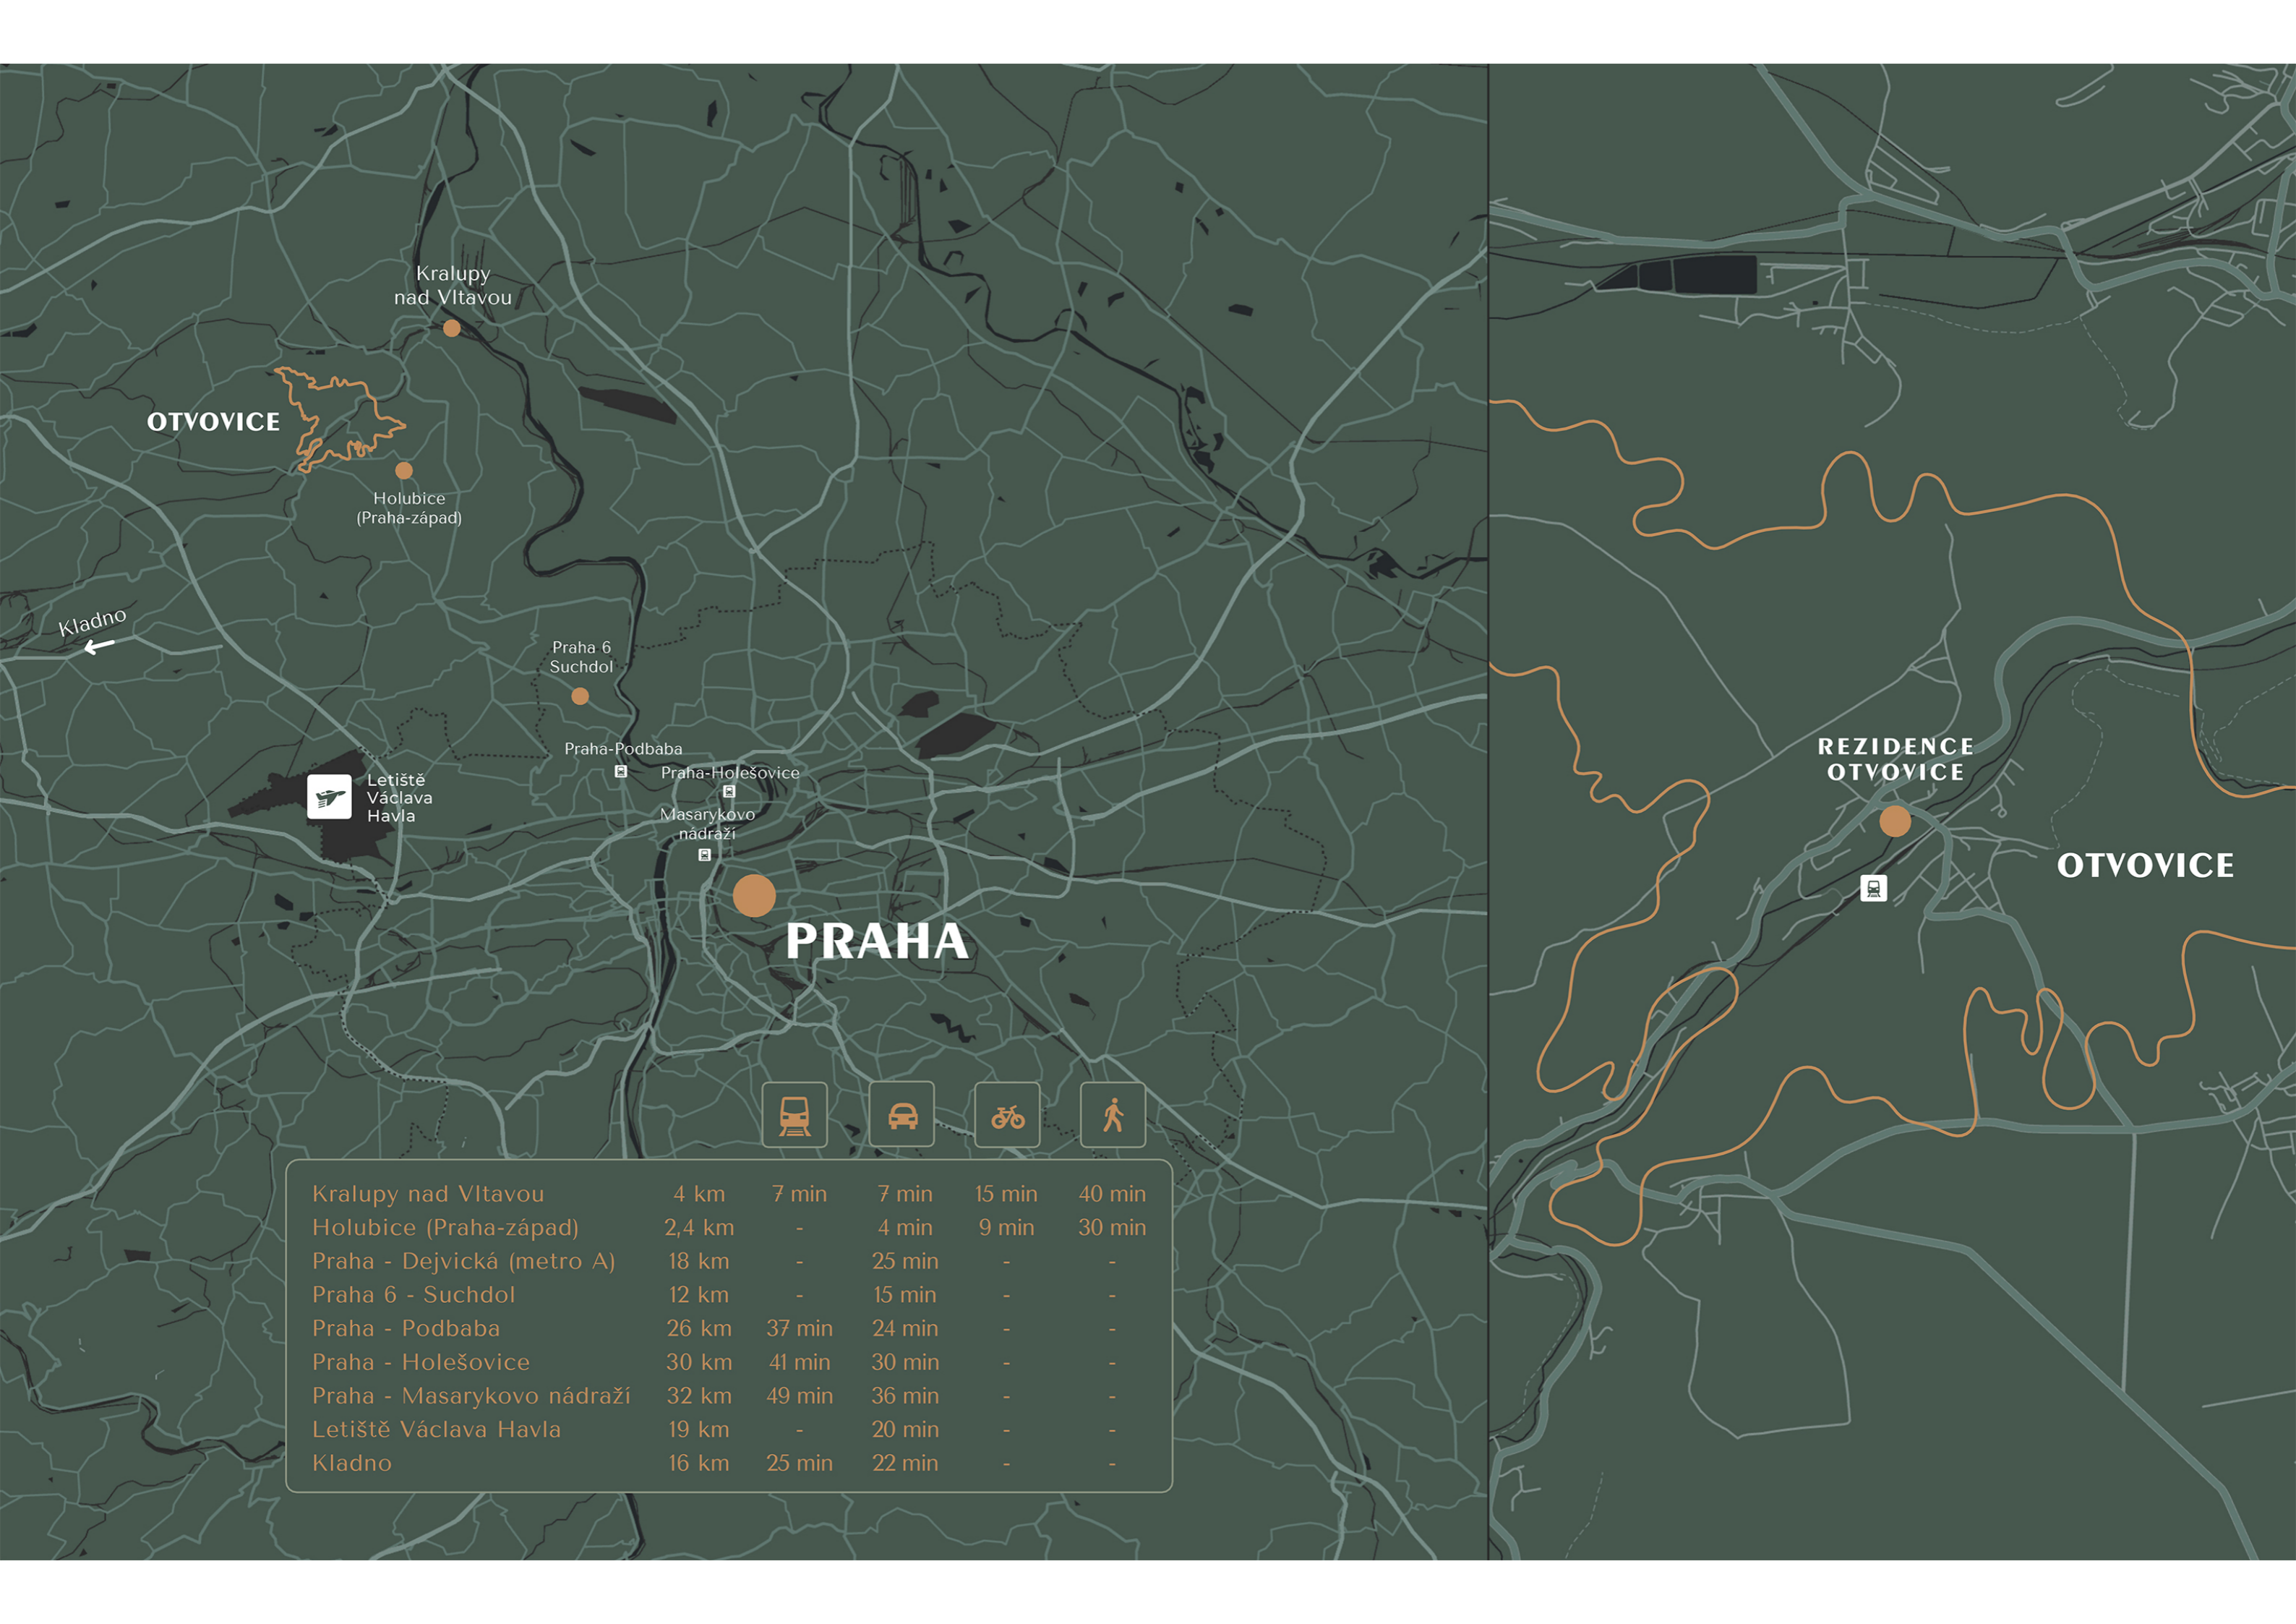

OTVOVICE

Kralupy nad Vltavou

Holubice (Praha-západ)

Kladno

Letiště Václava Havla

Praha 6 Suchdol

Praha-Podbaba

Praha-Holešovice

Masarykovo nádraží

PRAHA

REZIDENCE OTVOVICE

OTVOVICE

Kralupy nad Vltavou	4 km	7 min	7 min	15 min	40 min
Holubice (Praha-západ)	2,4 km	-	4 min	9 min	30 min
Praha - Dejvická (metro A)	18 km	-	25 min	-	-
Praha 6 - Suchdol	12 km	-	15 min	-	-
Praha - Podbaba	26 km	37 min	24 min	-	-
Praha - Holešovice	30 km	41 min	30 min	-	-
Praha - Masarykovo nádraží	32 km	49 min	36 min	-	-
Letiště Václava Havla	19 km	-	20 min	-	-
Kladno	16 km	25 min	22 min	-	-