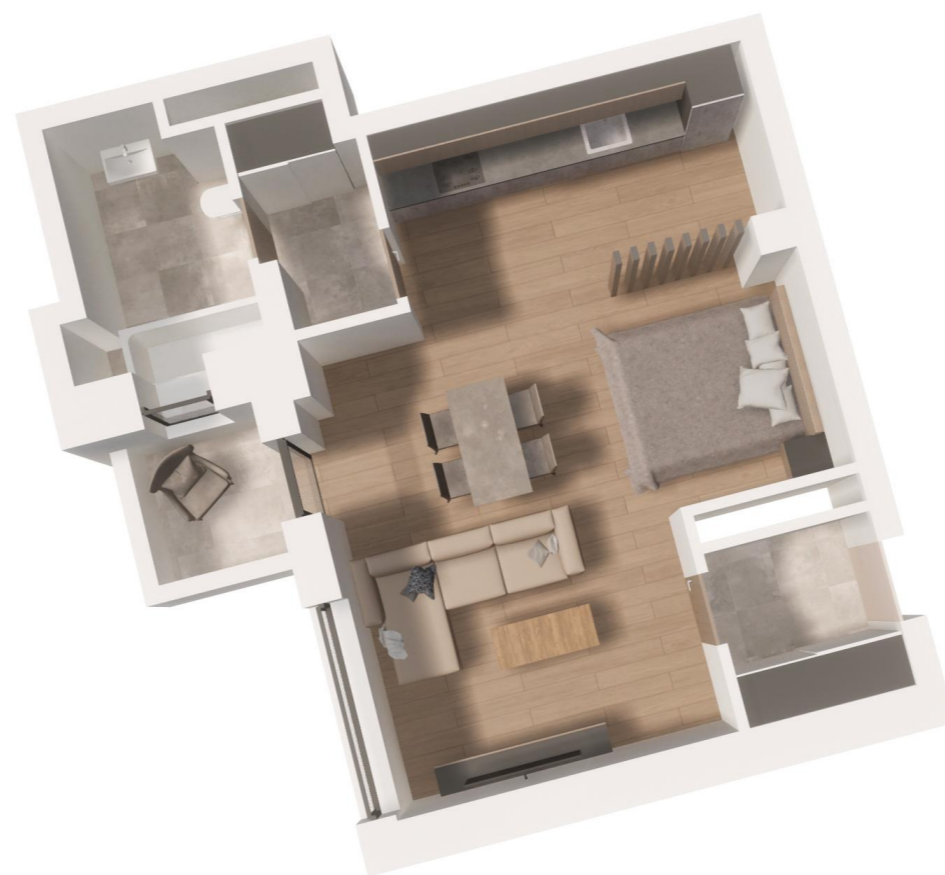

REZIDENCE OTVOVICE

REZIDENCEOTVOVICE.CZ

1 + kk

F.26

52,6 m²

01	Zádvěří	4,4 m²
02	Obývací pokoj s kuchyní	37,6 m²
03	Šatna	4,5 m²
04	Koupelna	4,2 m²
Podlahová plocha		52,6 m²
05	Terasa	3,8 m²

STANDARDY

Obklady v koupelně ve více variantách (oranžová, krémová, hnědá). Dlažba na chodbě a pod kuchyňskou linkou v krémové barvě. Kuchyňská linka z lamina, s dřevodekorem v barvě olše nebo smrk. Sklokeramická varná deska se dvěma plotýnkami, odsavač par napojený na odvětrání, nerezový dřez s baterií. V koupelnách většinou vana, výjimečně sprchový kout, otopný žebřík, WC kombi v koupelně. Protipožární čidlo. Domácí telefon na vstup do domu.

PRODEJCE

INVESTOR A DEVELOPER

HOME
REAL
ESTATE

Anglický
Resort

REZIDENCEOTVOVICE.CZ