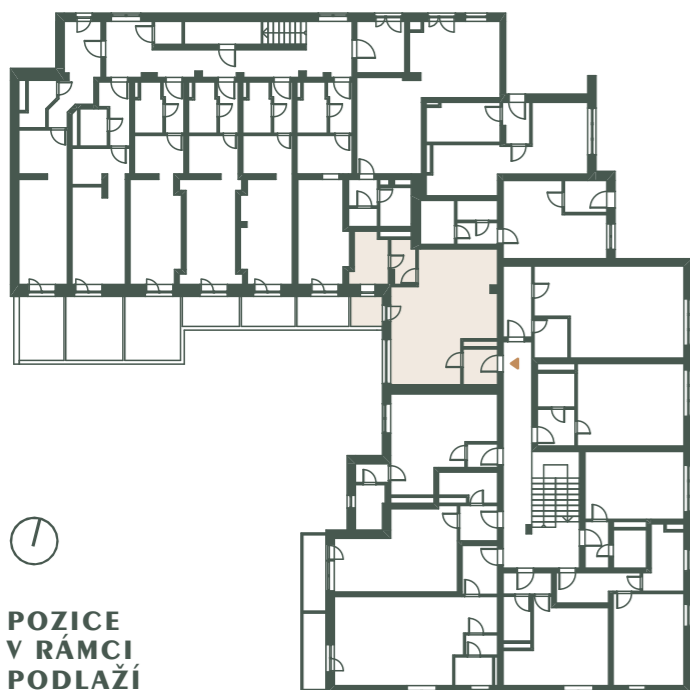

POZICE V RÁMCI BUDOXY

ZÁPADNÍ POHLED

JIŽNÍ POHLED

POZICE
V RÁMCI
PODLAŽÍ

REZIDENCEOTVOVICE.CZ

REZIDENCE OTVOVICE

REZIDENCEOTVOVICE.CZ

1 + kk **F.26** 52,6 m²

01	Zádvěří	4,4 m ²
02	Obývací pokoj s kuchyní	37,6 m ²
03	Šatna	4,5 m ²
04	Koupelna	4,2 m ²
Podlahová plocha		52,6 m ²
05	Terasa	3,8 m ²

STANDARDY

Obklady v koupelně ve více variantách (oranžová, krémová, hnědá). Dlažba na chodbě a pod kuchyňskou linkou v krémové barvě. Kuchyňská linka z lamina, s dřevodekorem v barvě olše nebo smrk. Sklokeramická varná deska se dvěma plotýnkami, odsavač par napojený na odvětrání, nerezový dřez s baterií. V koupelnách většinou vana, výjimečně sprchový kout, otopný žebřík, WC kombi v koupelně. Protipožární čidlo. Domácí telefon na vstup do domu.