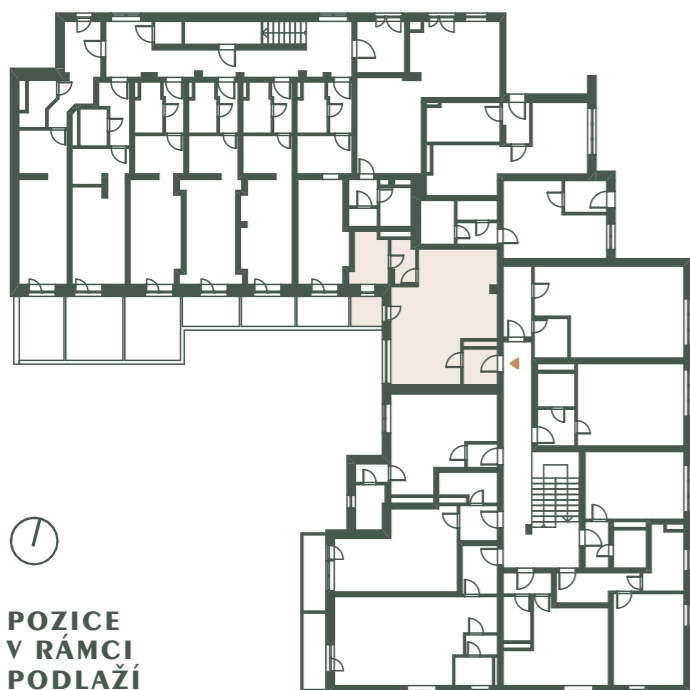

POZICE
V RÁMCI
PODLAŽÍ